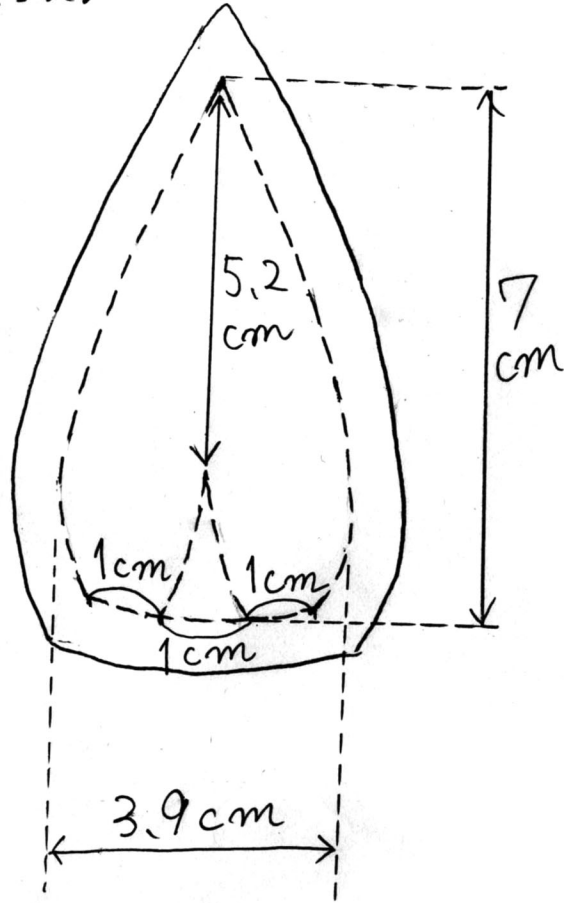

7エルト ※ぬい3
すんて 0.7cmくら

<胴体>

<頭>

<7夕裏>

<底>

<頭下部>