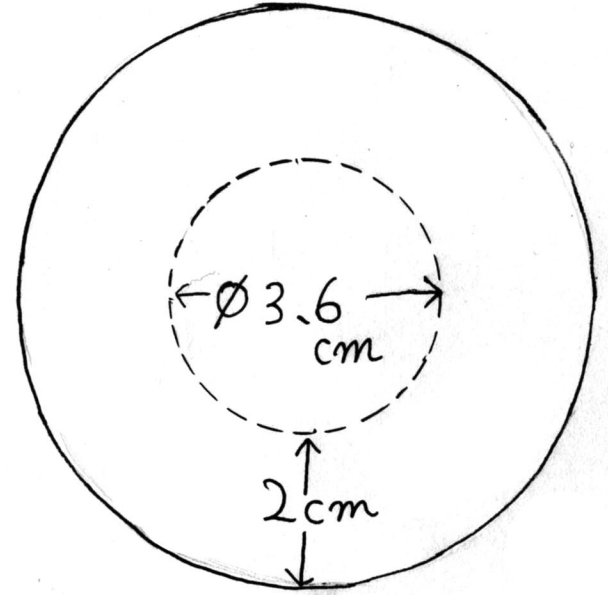

7エルト ※ぬい3
すんて 0.7cmくら

<胴体>

<頭>

<7夕裏>

<底>

<頭下部>