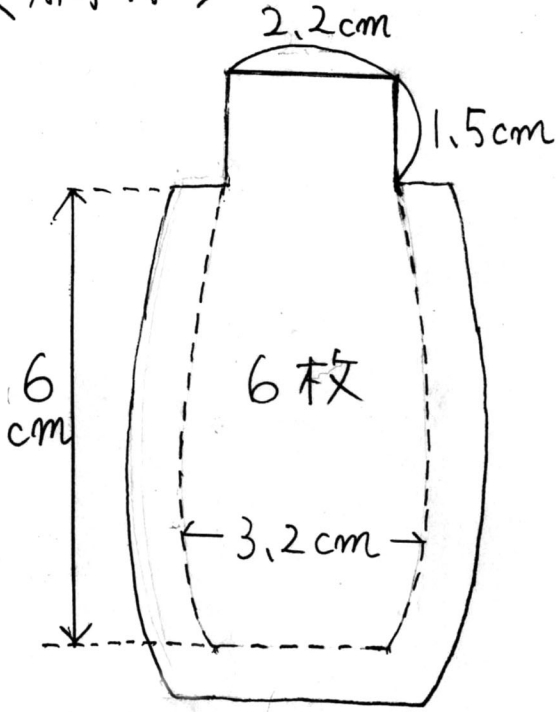

7エルト ※ぬい3
すんて 0.7cmくら

<胴体>

<頭>

<7夕裏>

<底>

<頭下部>